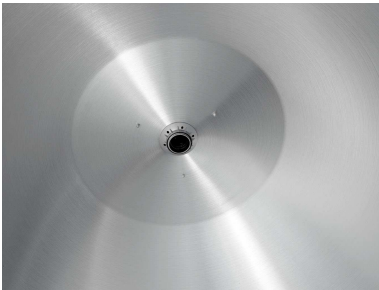

**Voorbeeld kleurcombinatie 'Standaard' finish:
buitenzijde RAL 9004 / binnenzijde RAL 2011**

murray
living your way

Zijkant

Binnenkant

Bovenkant

murray
living your way

Hanglamp C30

- **BASISMATERIAAL ALUMINIUM GESCHUURD**
 - **AFMETING: 30x22x20 CM HOOG**
 - **BESTELENHEID: 01**
- **BEDRADING FOTO 'STRIJKBOUTSNOER' MULTICOLOUR**