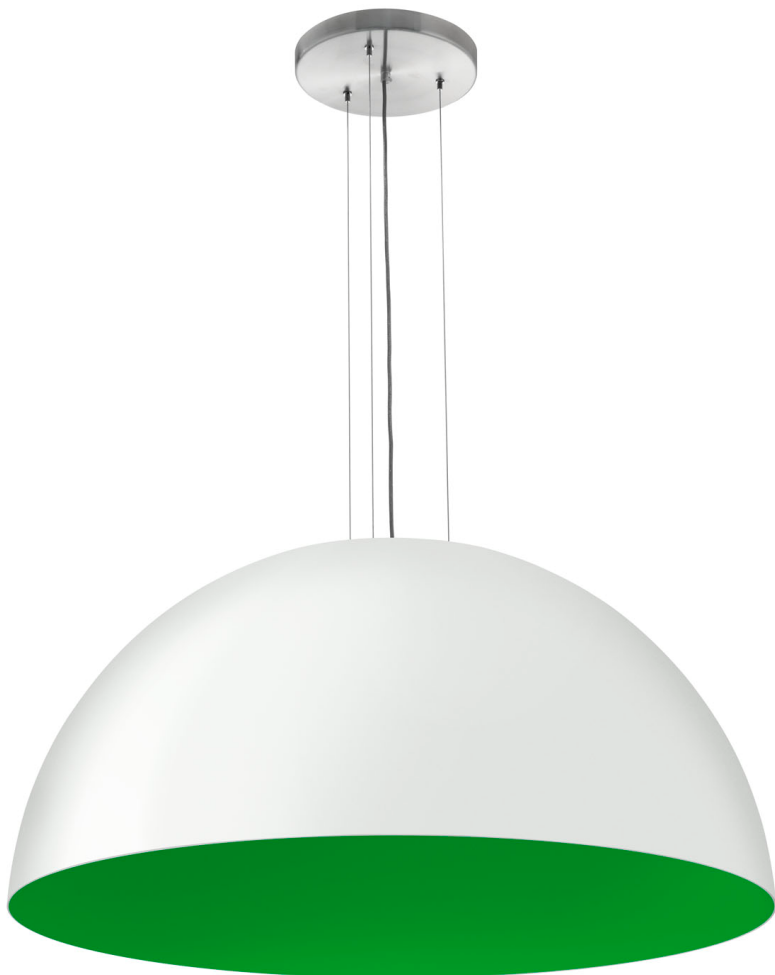

**Voorbeeld kleurcombinatie 'Standaard' finish:
buitenzijde RAL 9003/ binnenzijde RAL 6018**