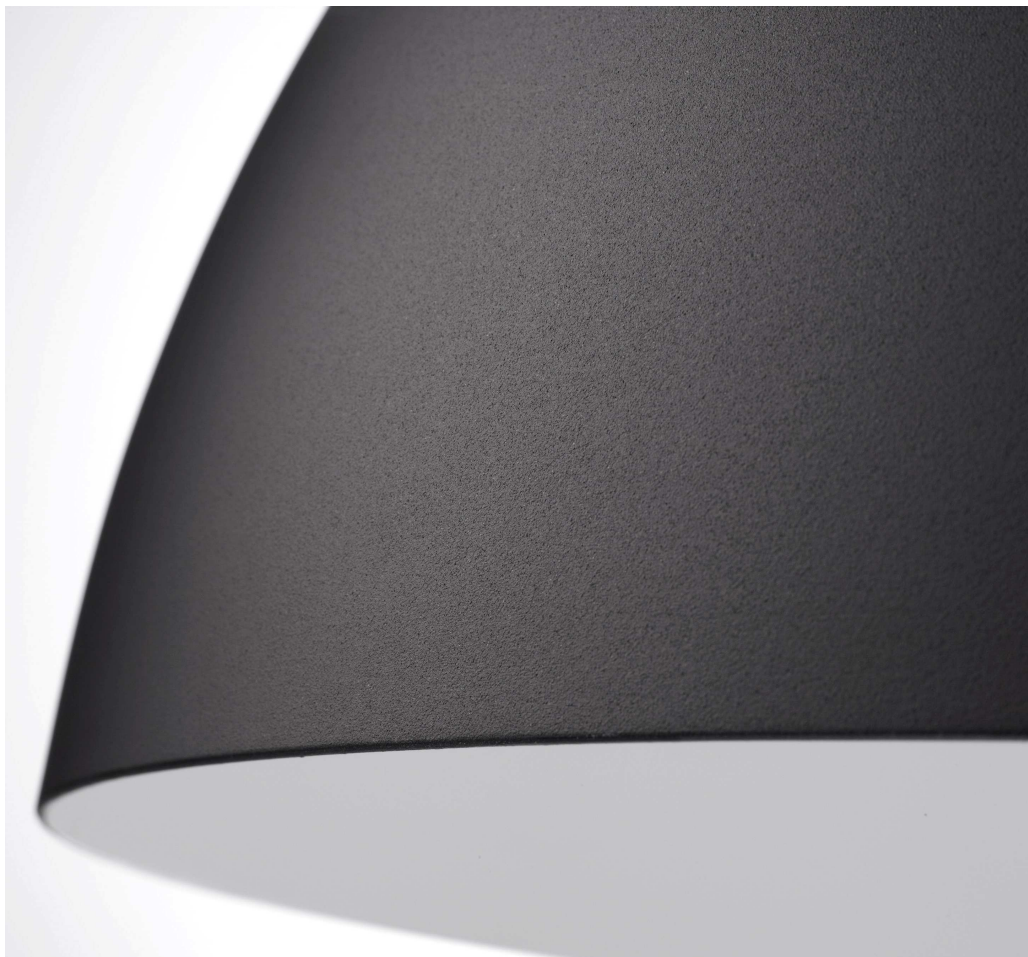

Voorbeeld finish 'Special' kleur matzwart aan buitenkant