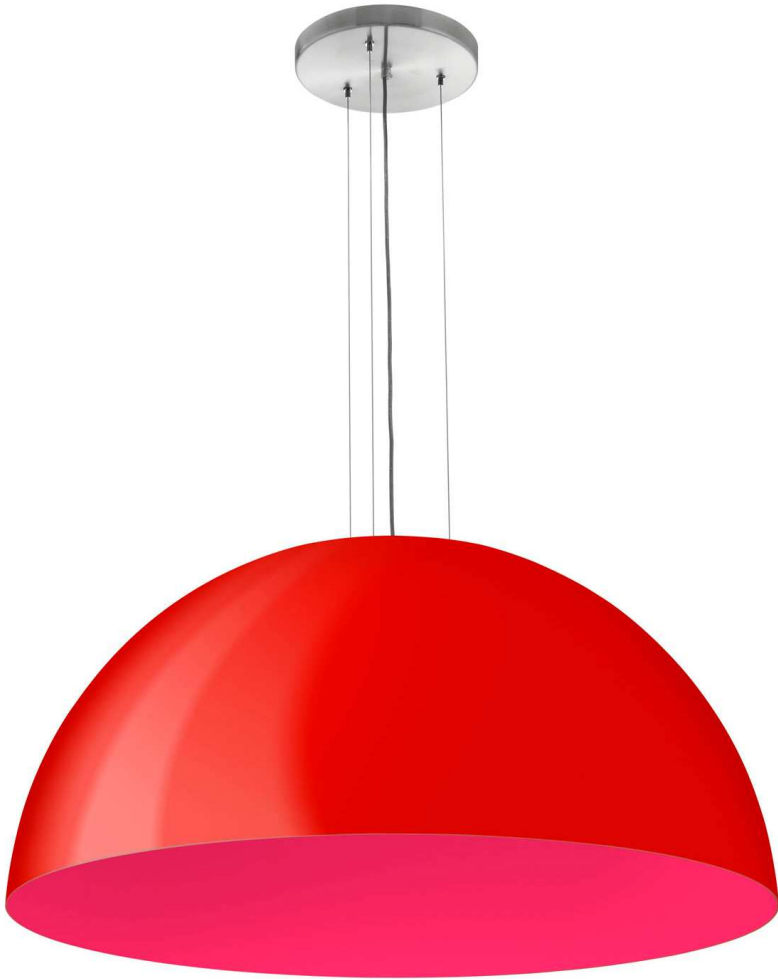

murray
living your way

**Voorbeeld kleurcombinatie 'Standaard' finish:
buitenzijde RAL 3020 / binnenzijde RAL 4010**