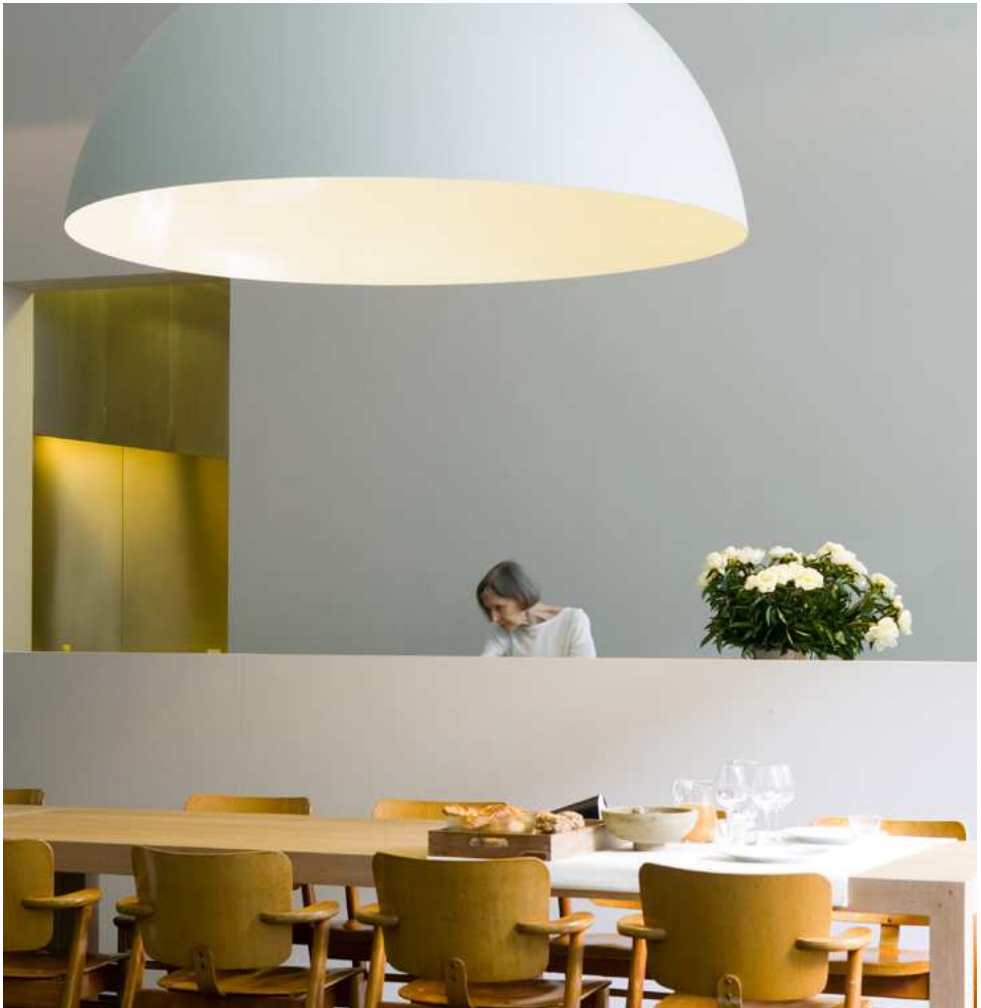

murray
living your way

**Sfeerfoto hanglamp 'M90', finish 'Standaard'
in RAL-9001 aan binnen- en buitenkant**