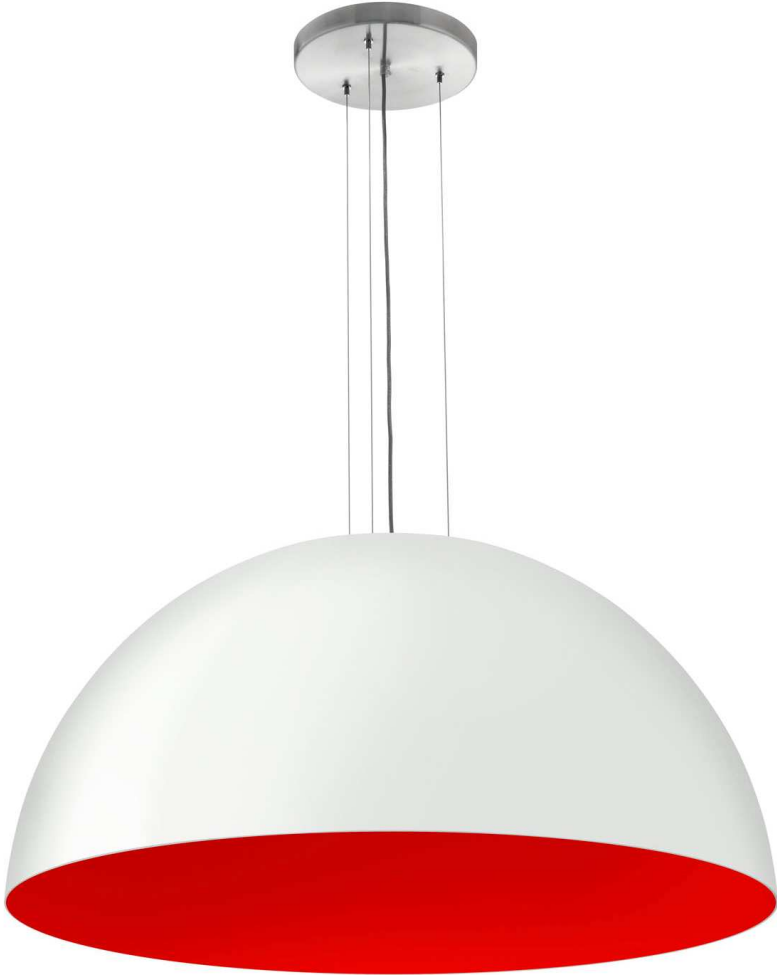

murray
living your way

**Voorbeeld kleurcombinatie 'Standaard' finish:
buitenzijde RAL 9003 / binnenzijde RAL 3020**