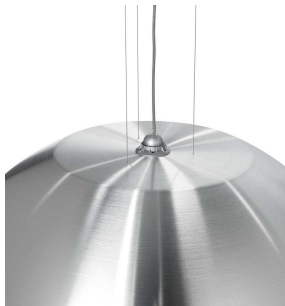

**Voorbeeld kleurcombinatie 'Standaard' finish:
buitenzijde RAL 9004 / binnenzijde RAL 2011**

murray
living your way

Zijkant

Binnenkant

Bovenkant

murray
living your way

Hanglamp C30

- **BASISMATERIAAL ALUMINIUM GESCHUURD**
 - **AFMETING: 30x22x20 CM HOOG**
 - **BESTELENHEID: 01**
- **BEDRADING FOTO 'STRIJKBOUTSNOER' MULTICOLOUR**

murray
living your way

VOORBEELDEN hanglamp M70 & M90

murray
living your way

**Sfeerfoto hanglamp 'M90', finish 'Standaard'
in RAL-9001 aan binnen- en buitenkant**

Sfeerfoto hanglamp 'M90', finish 'Standaard' in RAL-NCS kleurcombinatie