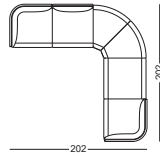

**GRAND PLACE
KIT 12**

Seating modular system KIT 12
Sistema di sedute modulare KIT 12

H seat / H seduta 45
NA not assembled / non assemblato

Frame Finishing & Codes / Finiture Telai e Codici

cod.285.K12.--/IENAN black painted/verniciato nero
cod.285.K12.--/IENAB white painted/verniciato bianco
cod.285.K12.--/IKNAN black painted/verniciato nero
cod.285.K12.--/IKNAB white painted/verniciato bianco
cod.285.K12.--/IDKNAN black painted/verniciato nero
cod.285.K12.--/IDKNAB white painted/verniciato bianco
cod.285.K12/ITCNAN black painted/verniciato nero
cod.285.K12/ITCNAB white painted/verniciato bianco

Fabric required
Fabbisogno di tessuto
1 pcs: Lin Mtrs 8 (h1,40)