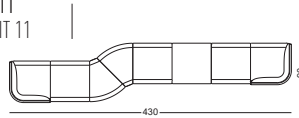

**GRAND PLACE
KIT 11**

Seating modular system KIT 11
Sistema di sedute modulare KIT 11

Frame Finishing & Codes / Finiture Telai e Codici

cod.285.K11.--/IENAN black painted/verniciato nero
cod.285.K11.--/IENAB white painted/verniciato bianco
cod.285.K11.--/IKNAN black painted/verniciato nero
cod.285.K11.--/IKNAB white painted/verniciato bianco
cod.285.K11.--/IDKNAN black painted/verniciato nero
cod.285.K11.--/IDKNAB white painted/verniciato bianco
cod.285.K11/ITCNAN black painted/verniciato nero
cod.285.K11/ITCNAB white painted/verniciato bianco

Fabric required
Fabbisogno di tessuto
1 pcs: Lin Mtrs 8,5 (h1,40)