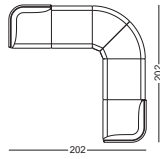

**GRAND PLACE
KIT 10**

Seating modular system KIT 10
Sistema di sedute modulare KIT 10

H seat / H seduta 45
NA not assembled / non assemblato

Frame Finishing & Codes / Finiture Telai e Codici

cod.285.K10.--/IENAN black painted/verniciato nero
cod.285.K10.--/IENAB white painted/verniciato bianco
cod.285.K10.--/IKNAN black painted/verniciato nero
cod.285.K10.--/IKNAB white painted/verniciato bianco
cod.285.K10.--/IDKNAN black painted/verniciato nero
cod.285.K10.--/IDKNAB white painted/verniciato bianco
cod.285.K10/ITCNAN black painted/verniciato nero
cod.285.K10/ITCNAB white painted/verniciato bianco

Fabric required
Fabbisogno di tessuto
1 pcs: Lin Mtrs 7,7 (h1,40)