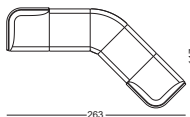

GRAND PLACE KIT 9

Seating modular system KIT 9
Sistema di sedute modulare KIT 9

H seat / H seduta 45

NA not assembled / non assemblato

Frame Finishing & Codes / Finiture Telai e Codici

cod.285.K09.--/IENAN black painted/verniciato nero
cod.285.K09.--/IENAB white painted/verniciato bianco
cod.285.K09.--/IKNAN black painted/verniciato nero
cod.285.K09.--/IKNAB white painted/verniciato bianco
cod.285.K09.--/IDKNAN black painted/verniciato nero
cod.285.K09.--/IDKNAB white painted/verniciato bianco
cod.285.K09/ITCNAN black painted/verniciato nero
cod.285.K09/ITCNAB white painted/verniciato bianco

Fabric required
Fabbisogno di tessuto
1 pcs: Lin Mtrs 6,9 (h1,40)