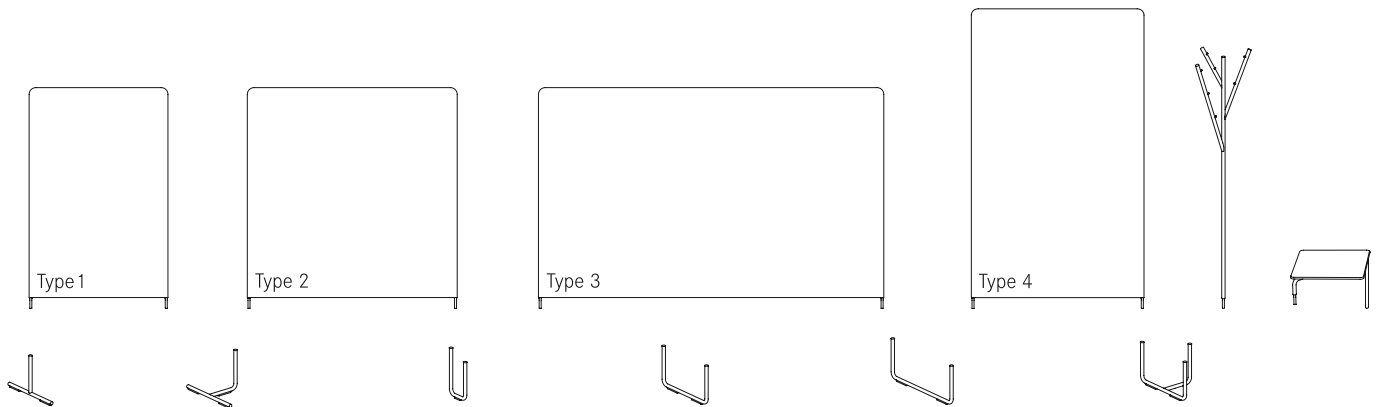

Linked

Design: Carlos Tiscar

Linked

Design:
Carlos Tiscar

Linked

The Linked room divider range was specially developed to furnish contiguous areas, meeting points and lounges in office environments. It comprises a series of individual components which can be put together in a number of different ways: various feet elements made of stainless steel tubing, fabric-covered wall elements in four sizes, plus a table and coat stand. The wall elements are filled with either sound-insulating soft fibreboard or highly effective acoustic panels. The fabric covering also helps to insulate the sound. Dimensioned and designed to match the Linked dividers, the Otto range of lounge chairs makes for a good match.

Linked is ontworpen voor het inrichten van loungeruimtes en ontmoetingsplekken in kantoren. Het bestaat uit een rij losse componenten, die op verschillende manieren met elkaar verbonden kunnen worden; verschillende chromen voetelementen, met stof beklede wandelementen in 4 maten, een tafel en een kapstok. Het wandelement kan gevuld worden met een isolerende zachtboardplaat of een akoestisch paneel. De loungeserie Otto sluit aan bij Linked, de vorm en maatvoering zijn op elkaar afgestemd.

1_Dimensions Maten

Wall elements Wandelementen	Length Lengte	Height Hoogte	Height with feet Hoogte met voet
Type 1	82 cm	124 cm	124 + 26 = 150 cm
Type 2	124 cm	124 cm	124 + 26 = 150 cm
Type 3	204 cm	124 cm	124 + 26 = 150 cm
Type 4	102 cm	185 cm	185 + 26 = 211 cm