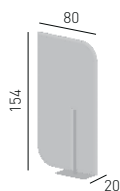

Frame colors / Colori struttura

Standard colors / Colori standard

NA not assembled / non assemblato

0,125 m³ - 15,5 kg.
159x110x7cm.
1 pcs [carton]

Frame Finishing & Codes / Finiture Telai e Codici

cod. PATNS80_(FRAME)_-(FABRIC)_