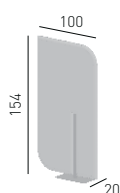

Frame colors / Colori struttura

Standard colors / Colori standard

NA not assembled / non assemblato

0,125 m³ - 15,5 kg.
159x110x7cm.
1 pcs [carton]

Frame Finishing & Codes / Finiture Telai e Codici

cod. PATNS80_(FRAME)_-(FABRIC)_

Standard colors / Colori standard

NA not assembled / non assemblato

0,125 m³ - 16,5 kg.
159x110x7cm.
1 pcs [carton]

Frame Finishing & Codes / Finiture Telai e Codici

cod. PATNS100_(FRAME)_-(FABRIC)_

TUNE Desk Settings