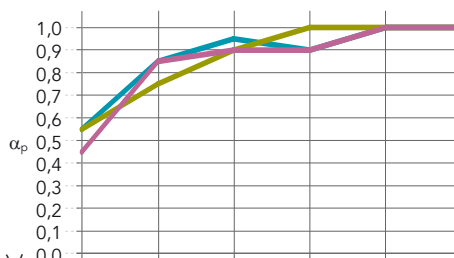

Productbeschrijving

Rockfon® Hub™ is beschikbaar in 4

afmetingen:

3000 x 4800mm (S)

3600 x 4200mm (M)

4800 x 4800mm (L)

4800 x 7200mm (XL)

- Zwart geanodiseerd frame in een organische vorm.
- Vilt in drie kleuren: wit, lichtgrijs, en donkergrijs.
- Voorgeselecteerde verdeckte plafondpanelen: wit met Rockfon Blanka® of kleuren met Rockfon Color-all®.

Prestaties

Geluidsabsorptie

α_w : 0,95 (Klasse A)

Kantafwerking: Dikte (mm) / Afhanghoogte (mm)

| | 125 Hz | 250 Hz | 500 Hz | 1000 Hz | 2000 Hz | 4000 Hz | α_w | Absorptieklasse | NRC |
|-----------------------|--------|--------|--------|---------|---------|---------|------------|-----------------|------|
| Blanka X: 22 / 200 | 0,55 | 0,85 | 0,95 | 0,90 | 1,00 | 1,00 | 0,95 | A | 0,95 |
| Blanka X: 22 / 1000 | 0,55 | 0,75 | 0,90 | 1,00 | 1,00 | 1,00 | 0,95 | A | 0,95 |
| Color-all X: 22 / 200 | 0,45 | 0,85 | 0,90 | 0,90 | 1,00 | 1,00 | 0,95 | A | 0,95 |