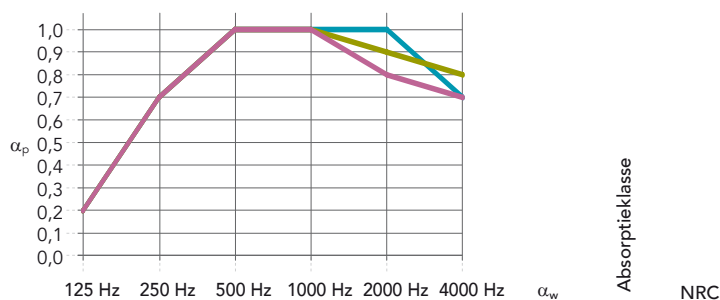

Artikelcode	Product Afbeelding	Omschrijving	Lengte x Breedte x Hoogte (mm)	st. per verpakking	Kg per verpakking
LAM MID		Rockfon Lamella Horizontal Profile - Middle	2400 x 45 x 51,8	3	4,22
LAM TB		Rockfon Lamella Horizontal Profile - Top/Bottom	2400 x 45 x 51,6	2	2,92
LAM END		Rockfon Lamella Vertical End Profile - Left/Right	2474 x 44,7 x 9	2	1,12
LAM CON		Rockfon Lamella Vertical End Profile - End Connector Bracket	59,6 x 25 x 24,6	10	0,4
LAM BS		Rockfon Lamella Horizontal Profile - Bottom Spacer	35 x 30 x 15,3	10	0,1
LAM CON		Rockfon Lamella Mounting Clip	29,9 x 20,5 x 13,3	200	1,03
		Rockfon Lamella Sound Absorbing Panel Charcoal	600 x 600 x 40	8	18,6
LAM 44		Rockfon Lamella Slat Light Oak 2474 44 12	2474 x 44 x 12	10	6
		Rockfon Lamella Slat Oak 2474 44 12		10	6
		Rockfon Lamella Slat Smoked Oak 2474 44 12		10	6
LAM 39		Rockfon Lamella Slat Light Oak 2474 39 21	2474 x 39 x 21	10	11,2
		Rockfon Lamella Slat Oak 2474 39 21		10	11,2
		Rockfon Lamella Slat Smoked Oak 2474 39 21		10	11,2
LAM 34		Rockfon Lamella Slat Light Oak 2474 34 30	2474 x 34 x 30	10	13,8
		Rockfon Lamella Slat Oak 2474 34 30		10	13,8
		Rockfon Lamella Slat Smoked Oak 2474 34 30		10	13,8
LAM GR		Rockfon Lamella Guiding Ruler	458 x 40 x 40	1	0,34
LAM CON		Rockfon Lamella Horizontal Profile - Middle Connector Bracket	66 x 24,95 x 2	10	0,4

Prestaties

Geluidsabsorptie

α_w : tot 0,90 (Klasse A)
(Volledig systeem getest)

	125 Hz	250 Hz	500 Hz	1000 Hz	2000 Hz	4000 Hz	α_w	Absorptieklasse	NRC
Rockfon Lamella 34x30 mm + absorberend paneel 40 mm	0,20	0,70	1,00	1,00	1,00	0,70	0,90	A	-
Rockfon Lamella 39x21 mm + absorberend paneel 40 mm	0,20	0,70	1,00	1,00	0,90	0,80	0,90	A	-
Rockfon Lamella 44x12 mm + absorberend paneel 40 mm	0,20	0,70	1,00	1,00	0,80	0,70	0,85	B	-