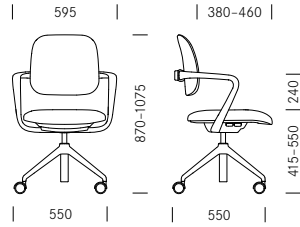

Swivel chair Bureaustoel