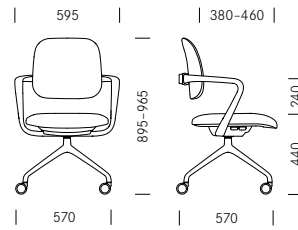

Conference swivel chair Conferentiedraaistoel