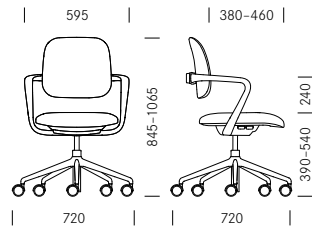

Swivel chair Bureaustoel