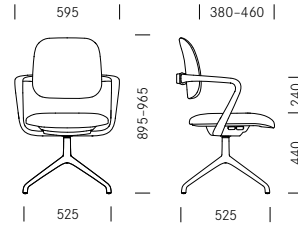

Conference swivel chair Conferentiedraaistoel