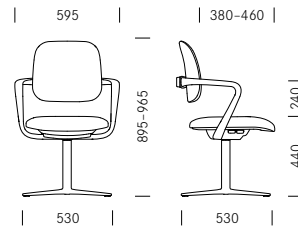

Conference swivel chair Conferentiedraaistoel