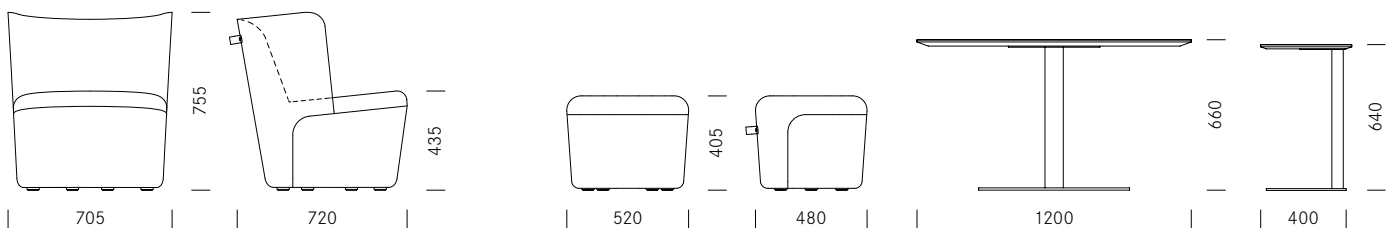

De buitenzijde van Cina doet denken aan een afgeknotte kegel die is omgekeerd. Aan de binnenzijde vindt u een uiterst comfortabel zitgedeelte met zachte stoffering. De rugleuning, die u zacht omsluit, biedt een speciaal soort behaaglijkheid. Kenmerkend is de speciale naadvoering, dat de vorm van de zetel ondersteunt. Cina is voorbestemd voor lounges en ontvangstruimten. Maar de zetel is ook ideaal voor samenwerkingsgedeelten op kantoor, omdat hij dankzij de wielen bijzonder mobiel is. Zitgroepen kunnen in een handomdraai opnieuw worden samengesteld. De handgreep van leer aan de achterkant van de rugleuning vergemakkelijkt het gebruik en is een leuk detail dat de beweeglijkheid van de stoel ondersteunt. Ook thuis kan Cina een mooi, zelfstandig meubel zijn en een behaaglijk plekje om je terug te trekken. Als perfecte aanvulling op de zetel is er een hocker verkrijgbaar. Voor zitgroepen is het model Tala zeer geschikt als bijzettafel en ronde tafel.

**1\_Dimensions** Maten

**Armchair** Zetel

**Stool** Hocker

**Round table** Ronde tafel

**Side table** Bijzettafel

**2\_Materials** Materiaal

**Steel** Staal

**Solid wood** Massief hout