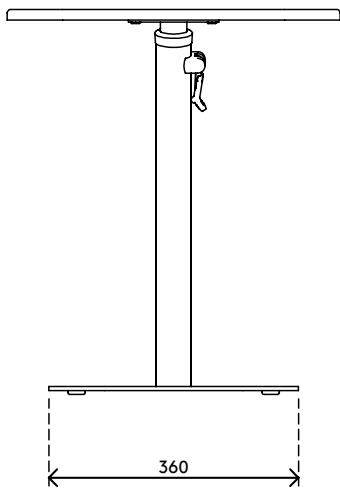

addit

15 kg

Bento® laptoptafel verstelbaar 450

2023/04/17

45.450

640x575x172mm

1 pcs

wit

14,60kg

805410454500