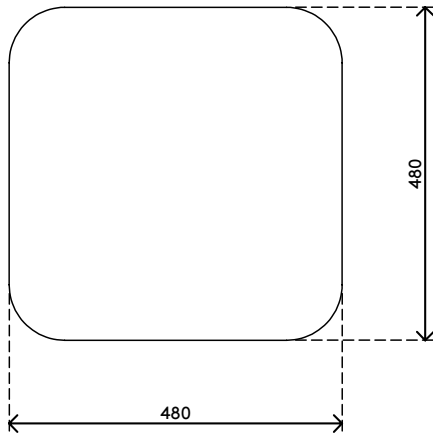

addit **x**

Garantie

45.450

Bento® laptoptafel verstelbaar 450

De Bento laptoptafel is ontworpen voor Activity Based Working-omgevingen, maar werkt én oogt bijna overal geweldig. Hij heeft een veilige, intuïtieve hoogteverstellingsmechaniek en is geschikt voor soft seating en vergaderplekken. De combinatie van een vlakke, stabiele voet en een schuine paal biedt de beste stabiliteit in zijn klasse, eenvoudige mobiliteit op zowel harde vloeren als tapijt en geeft u meer beenruimte en bereik. Met zijn kleine gestalte en grote persoonlijkheid is de Bento laptoptafel een perfecte aanvulling op elke werkomgeving.

- Geweldig ontwerp past bij alle interieurs
- Creëer overal aanlandwerkplekken
- Perfect voor Activity Based Working-omgevingen
- Veilig hoogteverstellingsmechaniek met ingebouwde soft-drop
- In hoogte verstelbaar van 555 tot 755 mm
- Geschikt voor harde vloeren en tapijt
- Max. gewichtscapaciteit van 15 kg (33 lb)
- Afmetingen (b x d x h): 480 x 480 x 555 - 755 mm (19 x 19 x 21,65 - 29,5")

dataflex

feeling at work

addit

15 kg

Bento® laptoptafel verstelbaar 450

2023/04/17

45.450

 640x575x172mm