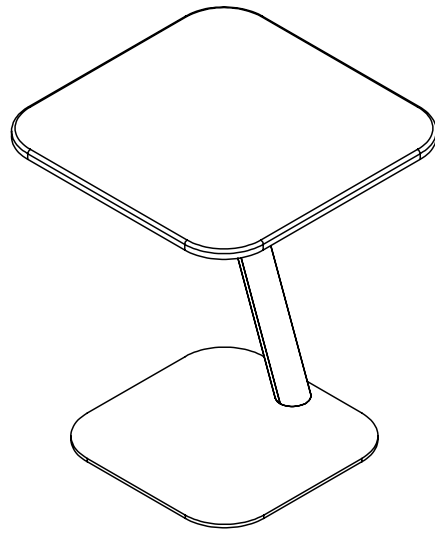

addit **x**

Garantie

45.450

Bento® laptoptafel verstelbaar 450

De Bento laptoptafel is ontworpen voor Activity Based Working-omgevingen, maar werkt én oogt bijna overal geweldig. Hij heeft een veilige, intuïtieve hoogteverstellingsmechaniek en is geschikt voor soft seating en vergaderplekken. De combinatie van een vlakke, stabiele voet en een schuine paal biedt de beste stabiliteit in zijn klasse, eenvoudige mobiliteit op zowel harde vloeren als tapijt en geeft u meer beenruimte en bereik. Met zijn kleine gestalte en grote persoonlijkheid is de Bento laptoptafel een perfecte aanvulling op elke werkomgeving.

- Geweldig ontwerp past bij alle interieurs
- Creëer overal aanlandwerkplekken
- Perfect voor Activity Based Working-omgevingen
- Veilig hoogteverstellingsmechaniek met ingebouwde soft-drop
- In hoogte verstelbaar van 555 tot 755 mm
- Geschikt voor harde vloeren en tapijt
- Max. gewichtscapaciteit van 15 kg (33 lb)
- Afmetingen (b x d x h): 480 x 480 x 555 - 755 mm (19 x 19 x 21,65 - 29,5")

dataflex

feeling at work

addit

15 kg

Bento® laptoptafel verstelbaar 450

2023/04/17

45.450

 640x575x172mm