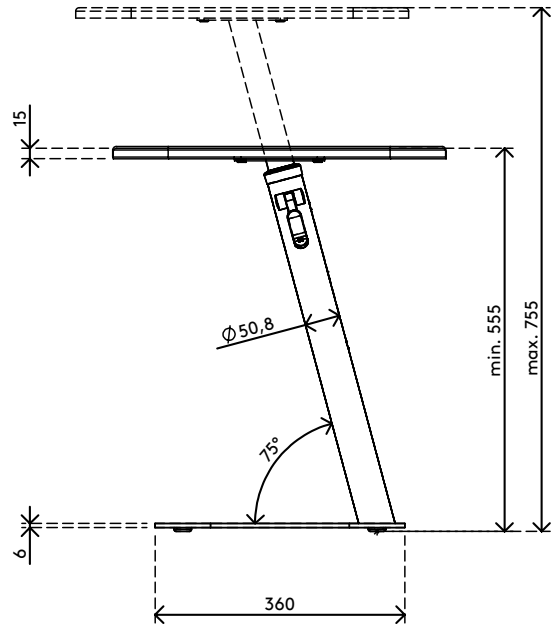

addit **x**

Garantie

45.450

Bento® laptoptafel verstelbaar 450

De Bento laptoptafel is ontworpen voor Activity Based Working-omgevingen, maar werkt én oogt bijna overal geweldig. Hij heeft een veilige, intuïtieve hoogteverstellingsmechaniek en is geschikt voor soft seating en vergaderplekken. De combinatie van een vlakke, stabiele voet en een schuine paal biedt de beste stabiliteit in zijn klasse, eenvoudige mobiliteit op zowel harde vloeren als tapijt en geeft u meer beenruimte en bereik. Met zijn kleine gestalte en grote persoonlijkheid is de Bento laptoptafel een perfecte aanvulling op elke werkomgeving.

- Geweldig ontwerp past bij alle interieurs
- Creëer overal aanlandwerkplekken
- Perfect voor Activity Based Working-omgevingen
- Veilig hoogteverstellingsmechaniek met ingebouwde soft-drop
- In hoogte verstelbaar van 555 tot 755 mm
- Geschikt voor harde vloeren en tapijt
- Max. gewichtscapaciteit van 15 kg (33 lb)
- Afmetingen (b x d x h): 480 x 480 x 555 - 755 mm (19 x 19 x 21,65 - 29,5")

dataflex

feeling at work

addit

15 kg

Bento® laptoptafel verstelbaar 450

2023/04/17

45.450

 640x575x172mm

 1 pcs

 wit

 14,60kg

 805410454500